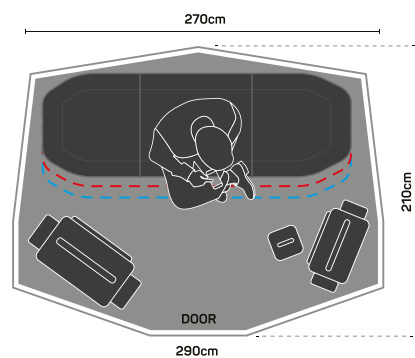

Standard, **Wideboy** & **Emperor** Bedchair

T4102 Titan T1

T09384 | RRP 16890 Kč