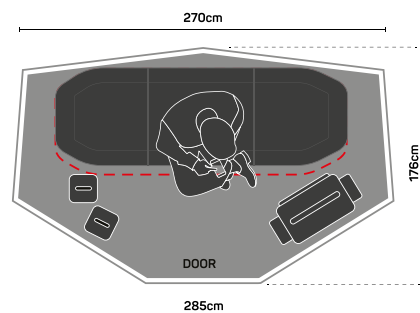

Standard & Wideboy Bedchair

T4100 Titan TC

T05619 | RRP 8990 Kč