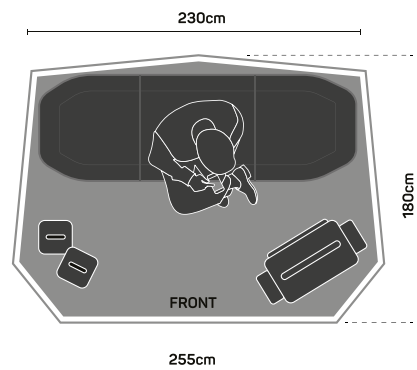

Kevin Nash

Rozměry: (Výška)132cm Složený 44"(112cm)

Váha: 4.6kg

Spolu s přídatným předním panelem: 5kg

S přehozem a podlážkou: 6.5kg

T4200 Titan Hide AVAILABLE MARCH 2018

T04328 | RRP 7790 Kč

Standard Bedchair