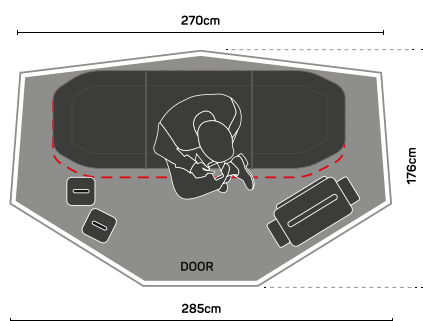

Komplet (podlaha + přední panel) 10,8kg

Komplet + kapsule 13kg

Bez podlahy 9,3kg

Bez podlahy a předního panelu 7,6kg

Rozměry: 132cm (výška)

T4101 Titan TC PRO

T07939 | RRP 14290 Kč

Standard & Wideboy Bedchair