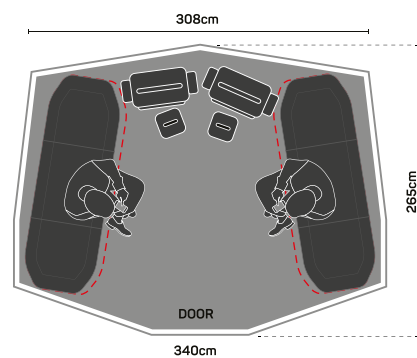

2 x Standard or 2 x **Wideboy** Bedchairs

T4104 Titan T2

T10828 | RRP 19490 Kč